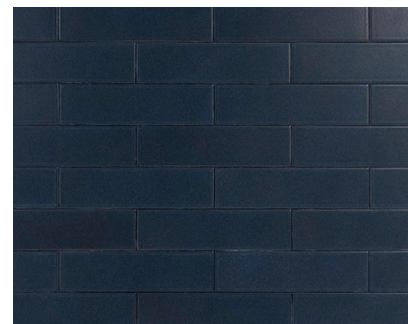

Storm	
SPUI-902987	Matte