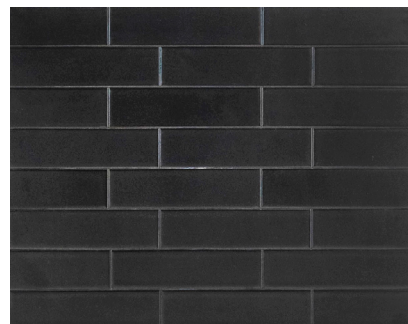

AKUZA

STONE PRODUCTS
UNLIMITED, INC

Sky Matte, 2.5" x 9", Rectangle Tile, SPUI-902266

AKUZA RECTANGLE

AKUZA 2.5" X 9"
RECTANGLE TILE IN PORCELAIN

STONE PRODUCTS
UNLIMITED, INC

Day	
SPUI-902265	Matte

Sky	
SPUI-902266	Matte

Moon	
SPUI-902267	Matte

Night	
SPUI-902268	Matte

Storm	
SPUI-902987	Matte

AKUZA 2.5" X 9" RECTANGLE TILE IN PORCELAIN

STONE PRODUCTS
UNLIMITED, INC

COLOR	SKU	TYPE	THICKNESS	PCS PER BOX	SQFT PER BOX	LBS PER BOX	EDGE	FINISH
Day	SPUI-902265	Tile	9mm	80	13.34	50.00	Pressed	Matte
Sky	SPUI-902266	Tile	9mm	80	13.34	50.00	Pressed	Matte
Moon	SPUI-902267	Tile	9mm	80	13.34	50.00	Pressed	Matte
Night	SPUI-902268	Tile	9mm	80	13.34	50.00	Pressed	Matte
Storm	SPUI-902987	Tile	9mm	80	13.34	50.00	Pressed	Matte